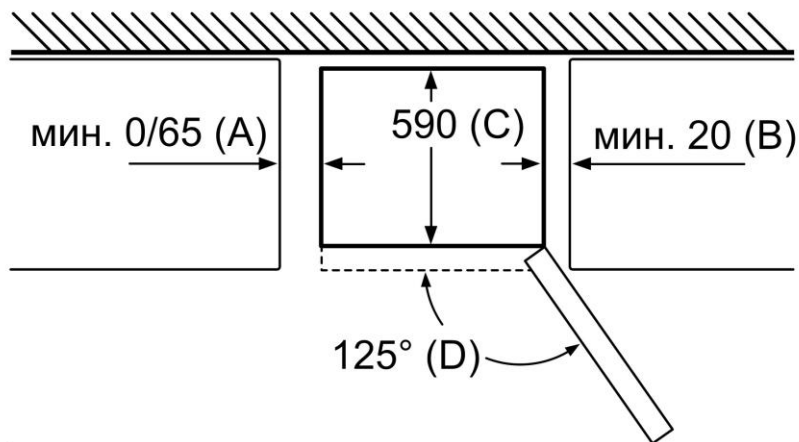

Име на уред	a	b	c	d	e	f	g
KGN39/KGF39 (вътрешна дръжка)	2030	600	660	590	600	1210	660
KGN39/KGF39 (външна дръжка)	2030	600	660	590	640	1210	700

Технически данни	
a	Височина
b	Ширина
c	Дълбочина при затворена врата, без дръжка
d	Дълбочина на шкафа
e	Ширина при 90° отворена врата
f	Дълбочина при отворена врата
g	Дълбочина при затворена врата, с дръжка

Измерване в мм

Име на уред	A	B	C	D
KGN33, 36, 39, 46, 49	0/65	20	590	125
KGF39, 49	0/65	20	590	125

Размер А:

При модели с вертикално интегрирани дръжки за обикновено отваряне е нужно минимално разстояние от 65 мм.

Измерване в мм

Ако уредът се поставя директно към стената, всички чекмеджета могат да се изтеглят напълно.

\* С и без външна дръжка.