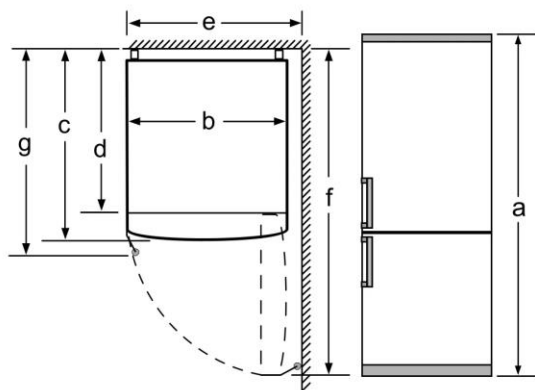

Име на уред	a	b	c	d	e	f	g
KGN39/KGF39 (вътрешна дръжка)	2030	600	660	590	600	1210	660
KGN39/KGF39 (външна дръжка)	2030	600	660	590	640	1210	700

Технически данни	
a	Височина
b	Ширина
c	Дълбочина при затворена врата, без дръжка
d	Дълбочина на шкафа
e	Ширина при 90° отворена врата
f	Дълбочина при отворена врата
g	Дълбочина при затворена врата, с дръжка

Измерване в мм

Име на уред	A	B	C	D
KGN33, 36, 39, 46, 49	0/65	20	590	125
KGF39, 49	0/65	20	590	125

Размер А:

При модели с вертикално интегрирани дръжки за обикновено отваряне е нужно минимално разстояние от 65 мм.

Измерване в мм

Ако уредът се поставя директно към стената, всички чекмеджета могат да се изтеглят напълно.

\* С и без външна дръжка.